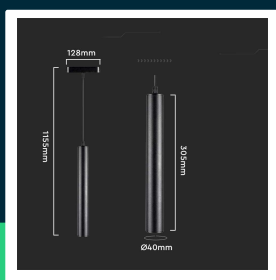

**Oprawa zwieszana szynsystem magnetyczny 48V V-TAC
 15W LED 30st czarna VT-4214 4000K 1600lm 3 lata
 gwarancji**

SKU 10263 EAN 3800170206335 VT-4214

Produkty powiązane (SKU): 10264, 10265

SPECYFIKACJA TECHNICZNA

Moc	15W	Materiał	Aluminium, PC	Wydajność lm/W	105 lm/W
Strumień (lm)	1600 lm	Kolor obudowy	Czarny	ETIM	EC000101
Barwa światła	Neutralna	Typ	Szynsystem Magnetyczny 48V	Kod CN	9405 19 90
Temperatura barwowa	4000K	Klasa szczelności	IP20	EPREL	1587792
Kąt świecenia	30°	Ilość cykli wł/wył	>15000		
Napięcie	48V	Rozmiar	40x128x1155mm		
Symbol	SKU 10263	Waga produktu	0,31		
Kod kreskowy EAN	3800170206335	Objętość	0,002177		
Kod produktu	VT-4214	Długość (opak.)	70mm		
Seria	Szynsystem Magnetyczny 48V	Szerokość (opak.)	70mm		
Klasa energetyczna	E	Wysokość (opak.)	380mm		
Typ modułu LED	SMD	Opakowanie zbiorcze	35		
Czas życia	20000g	Marka	V-TAC		
Napięcie wejściowe	DC:48V	Gwarancja	3 lata		
CRI	80+	Certyfikaty	CE, EMC, ROHS		

**Oprawa zwieszana szynsystemem magnetyczny 48V V-TAC
15W LED 30st czarna VT-4214 4000K 1600lm 3 lata
gwarancji**

SKU 10263 EAN 3800170206335 VT-4214

Produkty powiązane (SKU): 10264, 10265

Opis produktu

- Oprawa Szynsystemu Magnetycznego 48V V-TAC
- Wysokie CRI
- Kąt rozsyłu światła minimalizujący oślnienie
- Wysokiej jakości korpus aluminiowy
- Dostępne elementy systemu: projektory, zwisy, szyny o różnych długościach, akcesoria