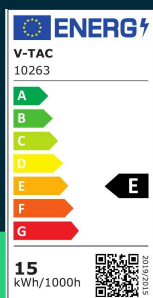

SPECYFIKACJA TECHNICZNA

Moc	15W	Materiał	Aluminium, PC	Wydajność lm/W	105 lm/W
Strumień (lm)	1600 lm	Kolor obudowy	Czarny	ETIM	EC000101
Barwa światła	Neutralna	Typ	Szynsystem Magnetyczny 48V	Kod CN	9405 19 90
Temperatura barwowa	4000K	Klasa szczelności	IP20	EPREL	1587792
Kąt świecenia	30°	Ilość cykli wł/wył	>15000		
Napięcie	48V	Rozmiar	40x128x1155mm		
Symbol	SKU 10263	Waga produktu	0,31		
Kod kreskowy EAN	3800170206335	Objętość	0,002177		
Kod produktu	VT-4214	Długość (opak.)	70mm		
Seria	Szynsystem Magnetyczny 48V	Szerokość (opak.)	70mm		
Klasa energetyczna	E	Wysokość (opak.)	380mm		
Typ modułu LED	SMD	Opakowanie zbiorcze	35		
Czas życia	20000g	Marka	V-TAC		
Napięcie wejściowe	DC:48V	Gwarancja	3 lata		
CRI	80+	Certyfikaty	CE, EMC, ROHS