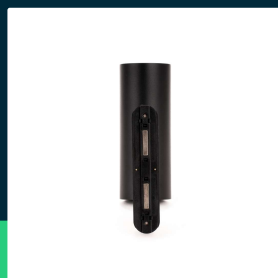

**Oprawa projektor szynsystem magnetyczny 48V V-TAC  
 20W LED 34st VT-4221 6400K 2200lm 3 lata gwarancji**

SKU 10256 EAN 3800170206267 VT-4221

Produkty powiązane (SKU): 10254, 10255

## SPECYFIKACJA TECHNICZNA

Moc	20W	Materiał	Aluminium	Wydajność lm/W	110 lm/W
Strumień (lm)	2200 lm	Kolor obudowy	Czarny	ETIM	EC000101
Barwa światła	Zimna	Typ	Szynsystem Magnetyczny 48V	Kod CN	9405 19 90
Temperatura barwowa	6400K	Klasa szczelności	IP20	EPREL	1587785
Kąt świecenia	34°	Ilość cykli wł/wył	>15000		
Napięcie	48V	Rozmiar	56x128x210mm		
Symbol	SKU 10256	Waga produktu	0,3		
Kod kreskowy EAN	3800170206267	Objętość	0,001566		
Kod produktu	VT-4221	Długość (opak.)	132mm		
Seria	Szynsystem Magnetyczny 48V	Szerokość (opak.)	58mm		
Klasa energetyczna	E	Wysokość (opak.)	177mm		
Typ modułu LED	SMD	Opakowanie zbiorcze	30		
Czas życia	20000g	Marka	V-TAC		
Napięcie wejściowe	DC:48V	Gwarancja	3 lata		
CRI	80+	Certyfikaty	CE, EMC, ROHS		

**Oprawa projektor szynosystem magnetyczny 48V V-TAC  
20W LED 34st VT-4221 6400K 2200lm 3 lata gwarancji**

SKU 10256 EAN 3800170206267 VT-4221

Produkty powiązane (SKU): 10254, 10255

## Opis produktu

- Oprawa Szynosystemu Magnetycznego 48V V-TAC
- Wysokie CRI
- Kąt rozsyłu światła minimalizujący oślnienie
- Wysokiej jakości korpus aluminiowy
- Dostępne elementy systemu: projektory, zwisy, szyny o różnych długościach, akcesoria