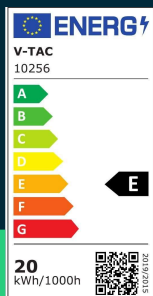

**Oprawa projektor szynsystem magnetyczny 48V V-TAC  
 20W LED 34st VT-4221 6400K 2200lm 3 lata gwarancji**

SKU 10256 EAN 3800170206267 VT-4221

Produkty powiązane (SKU): 10254, 10255

## SPECYFIKACJA TECHNICZNA

Moc	20W	Materiał	Aluminium	Wydajność lm/W	110 lm/W
Strumień (lm)	2200 lm	Kolor obudowy	Czarny	ETIM	EC000101
Barwa światła	Zimna	Typ	Szynsystem Magnetyczny 48V	Kod CN	9405 19 90
Temperatura barwowa	6400K	Klasa szczelności	IP20	EPREL	1587785
Kąt świecenia	34°	Ilość cykli wł/wył	>15000		
Napięcie	48V	Rozmiar	56x128x210mm		
Symbol	SKU 10256	Waga produktu	0,3		
Kod kreskowy EAN	3800170206267	Objętość	0,001566		
Kod produktu	VT-4221	Długość (opak.)	132mm		
Seria	Szynsystem Magnetyczny 48V	Szerokość (opak.)	58mm		
Klasa energetyczna	E	Wysokość (opak.)	177mm		
Typ modułu LED	SMD	Opakowanie zbiorcze	30		
Czas życia	20000g	Marka	V-TAC		
Napięcie wejściowe	DC:48V	Gwarancja	3 lata		
CRI	80+	Certyfikaty	CE, EMC, ROHS		