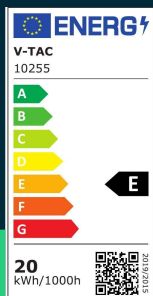

**Oprawa projektor szynsystem magnetyczny 48V V-TAC  
 20W LED 34st VT-4221 3000K 2200lm 3 lata gwarancji**

SKU 10255 EAN 3800170206250 VT-4221

Produkty powiązane (SKU): 10254, 10256

## SPECYFIKACJA TECHNICZNA

Moc	20W	Materiał	Aluminium	Wydajność lm/W	110 lm/W
Strumień (lm)	2200 lm	Kolor obudowy	Czarny	ETIM	EC000101
Barwa światła	Ciepła	Typ	Szynsystem Magnetyczny 48V	Kod CN	9405 19 90
Temperatura barwowa	3000K	Klasa szczelności	IP20	EPREL	1587784
Kąt świecenia	34°	Ilość cykli wł/wył	>15000		
Napięcie	48V	Rozmiar	56x128x210mm		
Symbol	SKU 10255	Waga produktu	0,3		
Kod kreskowy EAN	3800170206250	Objętość	0,001566		
Kod produktu	VT-4221	Długość (opak.)	132mm		
Seria	Szynsystem Magnetyczny 48V	Szerokość (opak.)	58mm		
Klasa energetyczna	E	Wysokość (opak.)	177mm		
Typ modułu LED	SMD	Opakowanie zbiorcze	30		
Czas życia	20000g	Marka	V-TAC		
Napięcie wejściowe	DC:48V	Gwarancja	3 lata		
CRI	80+	Certyfikaty	CE, EMC, ROHS		