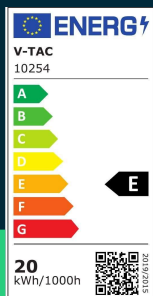

**Oprawa projektor szynosystem magnetyczny 48V V-TAC
 20W LED 34st VT-4221 4000K 2200lm 3 lata gwarancji**

SKU 10254 EAN 3800170206243 VT-4221

Produkty powiązane (SKU): 10255, 10256

SPECYFIKACJA TECHNICZNA

Moc	20W	Materiał	Aluminium	Wydajność lm/W	110 lm/W
Strumień (lm)	2200 lm	Kolor obudowy	Czarny	ETIM	EC000101
Barwa światła	Neutralna	Typ	Szynosystem Magnetyczny 48V	Kod CN	9405 19 90
Temperatura barwowa	4000K	Klasa szczelności	IP20	EPREL	1587783
Kąt świecenia	34°	Ilość cykli wł/wył	>15000		
Napięcie	48V	Rozmiar	56x128x210mm		
Symbol	SKU 10254	Waga produktu	0,3		
Kod kreskowy EAN	3800170206243	Objętość	0,001578		
Kod produktu	VT-4221	Długość (opak.)	135mm		
Seria	Szynosystem Magnetyczny 48V	Szerokość (opak.)	55mm		
Klasa energetyczna	E	Wysokość (opak.)	175mm		
Typ modułu LED	SMD	Opakowanie zbiorcze	30		
Czas życia	20000g	Marka	V-TAC		
Napięcie wejściowe	DC:48V	Gwarancja	3 lata		
CRI	80+	Certyfikaty	CE, EMC, ROHS		