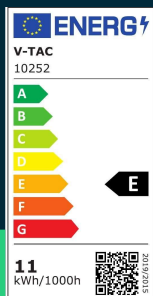

**Oprawa projektor szynsystem magnetyczny 48V V-TAC 11W
 LED 34st VT-42010 3000K 1300lm 3 lata gwarancji**

SKU 10252 EAN 3800170206229 VT-42010

Produkty powiązane (SKU): 10251, 10253

SPECYFIKACJA TECHNICZNA

Moc	11W	Materiał	Aluminium	ETIM	EC000101
Strumień (lm)	1300 lm	Kolor obudowy	Czarny	Kod CN	9405 19 90
Barwa światła	Ciepła	Typ	Szynsystem Magnetyczny 48V	EPREL	1587781
Temperatura barwowa	3000K	Klasa szczelności	IP20		
Kąt świecenia	34°	Ilość cykli wł/wył	>15000		
Napięcie	48V	Rozmiar	46x128x176mm		
Symbol	SKU 10252	Waga produktu	0,23		
Kod kreskowy EAN	3800170206229	Długość (opak.)	45mm		
Kod produktu	VT-42010	Szerokość (opak.)	15mm		
Seria	Szynsystem Magnetyczny 48V	Wysokość (opak.)	125mm		
Klasa energetyczna	E	Opakowanie zbiorcze	30		
Typ modułu LED	SMD	Marka	V-TAC		
Czas życia	20000g	Gwarancja	3 lata		
Napięcie wejściowe	DC:48V	Certyfikaty	CE, EMC, ROHS		
CRI	80+	Wydajność lm/W	120 lm/W		