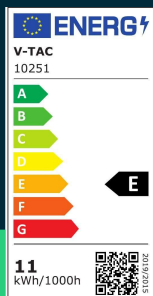

**Oprawa projektor szynsystem magnetyczny 48V V-TAC 11W  
LED 34st VT-42010 4000K 1300lm 3 lata gwarancji**

SKU 10251 EAN 3800170206212 VT-42010

Produkty powiązane (SKU): 10252, 10253

## SPECYFIKACJA TECHNICZNA

Moc	11W	Materiał	Aluminium	Wydajność lm/W	120 lm/W
Strumień (lm)	1300 lm	Kolor obudowy	Czarny	ETIM	EC000101
Barwa światła	Neutralna	Typ	Szynsystem Magnetyczny 48V	Kod CN	9405 19 90
Temperatura barwowa	4000K	Klasa szczelności	IP20	EPREL	1587780
Kąt świecenia	34°	Ilość cykli wł/wył	>15000		
Napięcie	48V	Rozmiar	46x128x176mm		
Symbol	SKU 10251	Waga produktu	0,23		
Kod kreskowy EAN	3800170206212	Objętość	0,000995		
Kod produktu	VT-42010	Długość (opak.)	145mm		
Seria	Szynsystem Magnetyczny 48V	Szerokość (opak.)	47mm		
Klasa energetyczna	E	Wysokość (opak.)	122mm		
Typ modułu LED	SMD	Opakowanie zbiorcze	30		
Czas życia	20000g	Marka	V-TAC		
Napięcie wejściowe	DC:48V	Gwarancja	3 lata		
CRI	80+	Certyfikaty	CE, EMC, ROHS		