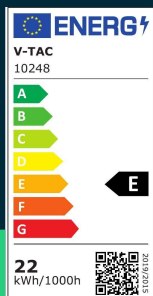

## SPECYFIKACJA TECHNICZNA

Moc	22W	Materiał	Aluminium, PC	Wydajność lm/W	115 lm/W
Strumień (lm)	2500 lm	Kolor obudowy	Czarny	ETIM	EC000101
Barwa światła	Neutralna	Typ	Szynsystem Magnetyczny 48V	Kod CN	9405 19 90
Temperatura barwowa	4000K	Klasa szczelności	IP20	EPREL	1587777
Kąt świecenia	81°	Ilość cykli wł/wył	>15000		
Napięcie	48V	Rozmiar	26x24x615mm		
Symbol	SKU 10248	Waga produktu	0,31		
Kod kreskowy EAN	3800170206182	Objętość	0,00159		
Kod produktu	VT-42022	Długość (opak.)	57mm		
Seria	Szynsystem Magnetyczny 48V	Szerokość (opak.)	38mm		
Klasa energetyczna	E	Wysokość (opak.)	637mm		
Typ modułu LED	SMD	Opakowanie zbiorcze	50		
Czas życia	20000g	Marka	V-TAC		
Napięcie wejściowe	DC:48V	Gwarancja	3 lata		
CRI	80+	Certyfikaty	CE, EMC, ROHS		