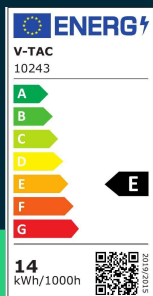

**Oprawa szynsystem magnetyczny 48V V-TAC 14W LED 82st  
 VT-4211 3000K 1500lm 3 lata gwarancji**

SKU 10243 EAN 3800170206137 VT-4211

Produkty powiązane (SKU): 10242, 10244

**SPECYFIKACJA TECHNICZNA**

Moc	14W	Materiał	Aluminium, PC	Wydajność lm/W	105 lm/W
Strumień (lm)	1500 lm	Kolor obudowy	Czarny	ETIM	EC000101
Barwa światła	Ciepła	Typ	Szynsystem Magnetyczny 48V	Kod CN	9405 19 90
Temperatura barwowa	3000K	Klasa szczelności	IP20	EPREL	158772
Kąt świecenia	82°	Ilość cykli wł/wył	>15000		
Napięcie	48V	Rozmiar	26x24x278mm		
Symbol	SKU 10243	Waga produktu	0,15		
Kod kreskowy EAN	3800170206137	Objętość	0,00076		
Kod produktu	VT-4211	Długość (opak.)	57mm		
Seria	Szynsystem Magnetyczny 48V	Szerokość (opak.)	38mm		
Klasa energetyczna	E	Wysokość (opak.)	296mm		
Typ modułu LED	SMD	Opakowanie zbiorcze	50		
Czas życia	20000g	Marka	V-TAC		
Napięcie wejściowe	DC:48V	Gwarancja	3 lata		
CRI	80+	Certyfikaty	CE, EMC, ROHS		

**Oprawa szynsystemu magnetyczny 48V V-TAC 14W LED 82st  
VT-4211 3000K 1500lm 3 lata gwarancji**

SKU 10243 EAN 3800170206137 VT-4211

Produkty powiązane (SKU): 10242, 10244

## Opis produktu

- Oprawa Szynsystemu Magnetycznego 48V V-TAC
- Wysokie CRI
- Materiały najwyższej jakości, aluminium/PC
- Dostępne elementy systemu: projektory, zwisy, szyny o różnych długościach, akcesoria