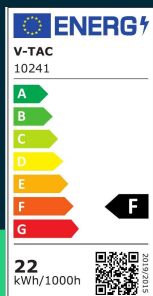

**Oprawa szynsystem magnetyczny 48V V-TAC 22W LED  
35st VT-4222 6400K 1900lm 3 lata gwarancji**

SKU 10241 EAN 3800170206113 VT-4222

Produkty powiązane (SKU): 10239, 10240

**SPECYFIKACJA TECHNICZNA**

Moc	22W	Materiał	Aluminium, PC	Wydajność lm/W	85 lm/W
Strumień (lm)	1900 lm	Kolor obudowy	Czarny	ETIM	EC000101
Barwa światła	Zimna	Typ	Szynsystem Magnetyczny 48V	Kod CN	9405 19 90
Temperatura barwowa	6400K	Klasa szczelności	IP20	EPREL	1587770
Kąt świecenia	35°	Ilość cykli wł/wył	>15000		
Napięcie	48V	Rozmiar	26x24x501mm		
Symbol	SKU 10241	Waga produktu	0,27		
Kod kreskowy EAN	3800170206113	Objętość	0,0013		
Kod produktu	VT-4222	Długość (opak.)	57mm		
Seria	Szynsystem Magnetyczny 48V	Szerokość (opak.)	38mm		
Klasa energetyczna	F	Wysokość (opak.)	523mm		
Typ modułu LED	SMD	Opakowanie zbiorcze	50		
Czas życia	20000g	Marka	V-TAC		
Napięcie wejściowe	DC:48V	Gwarancja	3 lata		
CRI	80+	Certyfikaty	CE, EMC, ROHS		

## Opis produktu

- Oprawa Szynosystemu Magnetycznego 48V V-TAC
- Wysokie CRI
- Kąt rozsyłu światła minimalizujący olśnienie
- Materiały najwyższej jakości, aluminium/PC
- Dostępne elementy systemu: projektory, zwisy, szyny o różnych długościach, akcesoria